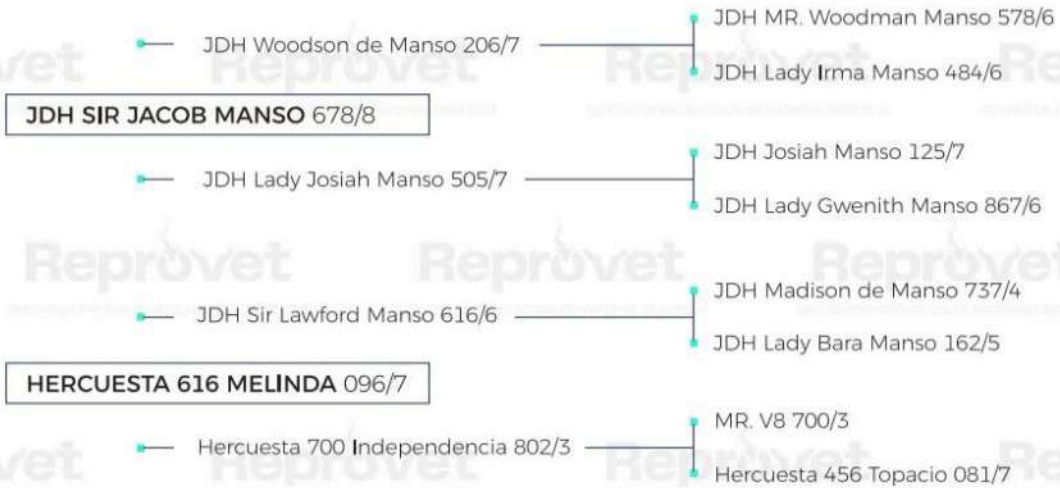

HAMACAS

Daniko

T.E. 282/0

Registration No: MBR1261672 Date of Birth: 24/03/2020

PRODUCTIVE AND REPRODUCTIVE PERFORMANCE		
	Estimated Progeny Difference (D.E.P)	Accuracy (EXA)
BIRTH WEIGHT (Kg) (NAC)	3.925	0.36
WEIGHT ADJUSTED TO 4 MONTHS (Kg) (04-MESSES)	0.000	0.00
WEANING WEIGHT (Kg) (DESTETE)	0.000	0.00
WEIGHT ADJUSTED TO 12 MONTHS (Kg) YEARLING WEIGHT (12-MESSES)	0.000	0.00
WEIGHT ADJUSTED AT 18 MONTHS (Kg) (18-MESSES)	0.000	0.00
MILK (HAB. MAT.)	0.000	0.00
DAILYGAIN gm/day (I.G.T.)	0.000	

CHAMPIONSHIPS IN COLOMBIA

Reserve Junior Champion,
5th Expoterneros Montería 2021
Adult Champion,
International Livestock Fair Flores 2022
Reserve Senior Champion,
61st National Livestock and Agro-industrial Fair Córdoba 2023