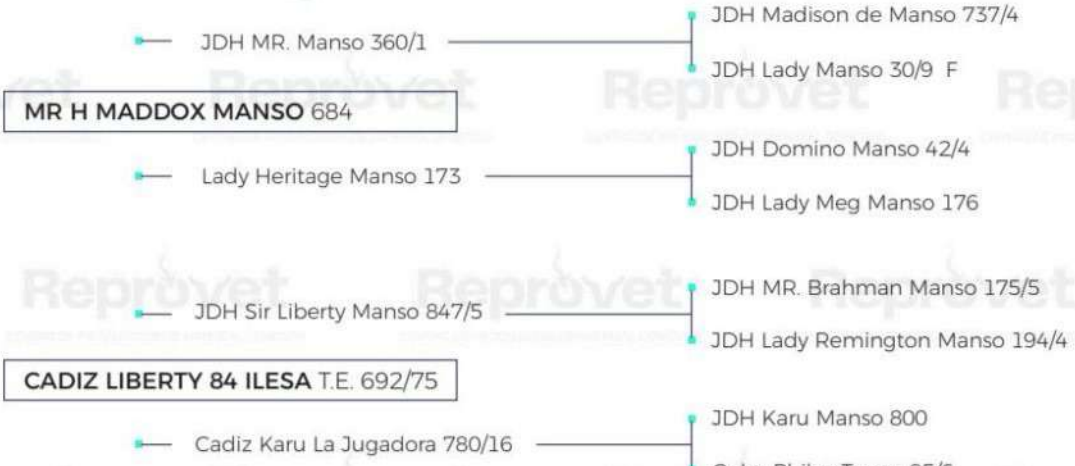

LAS PALMAS

MÓNACO

07/08

Registration No: MBR1205270 Date of Birth: 21/10/2018

PRODUCTIVE AND REPRODUCTIVE PERFORMANCE

	Estimated Progeny Difference (D.E.P)	Accuracy (EXA)
BIRTH WEIGHT (Kg) (NAC)	-0.270	0.87
WEIGHT ADJUSTED TO 4 MONTHS (Kg) (04-MESSES)	0.000	0.00
WEANING WEIGHT (Kg) (DESTETE)	-5.414	0.25
WEIGHT ADJUSTED TO 12 MONTHS (Kg) YEARLING WEIGHT (12-MESSES)	-7.689	0.14
WEIGHT ADJUSTED AT 18 MONTHS (Kg) (18-MESSES)	0.000	0.00
MILK (HAB. MAT.)	0.00	0.00
DAILYGAIN gm/day (I.G.T.)	0.000	

CHAMPIONSHIPS IN COLOMBIA

Reserve Champion Calf,
72nd National Zebu Fair Girardot 2019
Intermediate Champion,
XL Zebu Exhibition Catama Malocas 2020
Adult Champion and Grand Champion,
73rd National Zebu Fair Rionegro 2020
Adult Champion and Grand Champion,
71st Livestock Fair Bucaramanga 2021
Reserve Senior Champion and Reserve Grand Champion,
74th National Zebu Fair Villavicencio 2021