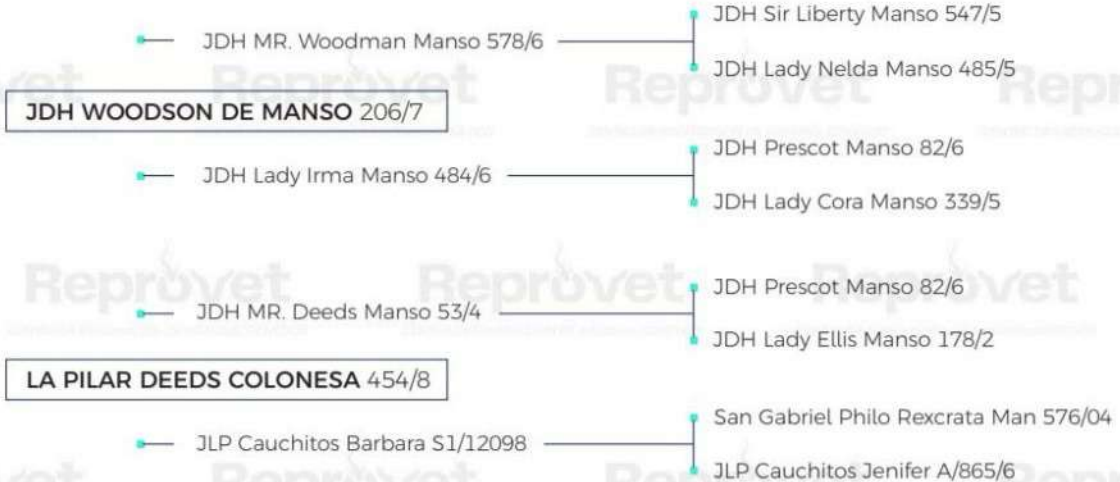

Campero

Registration No: MBR1136429 Date of Birth: 23/02/2017