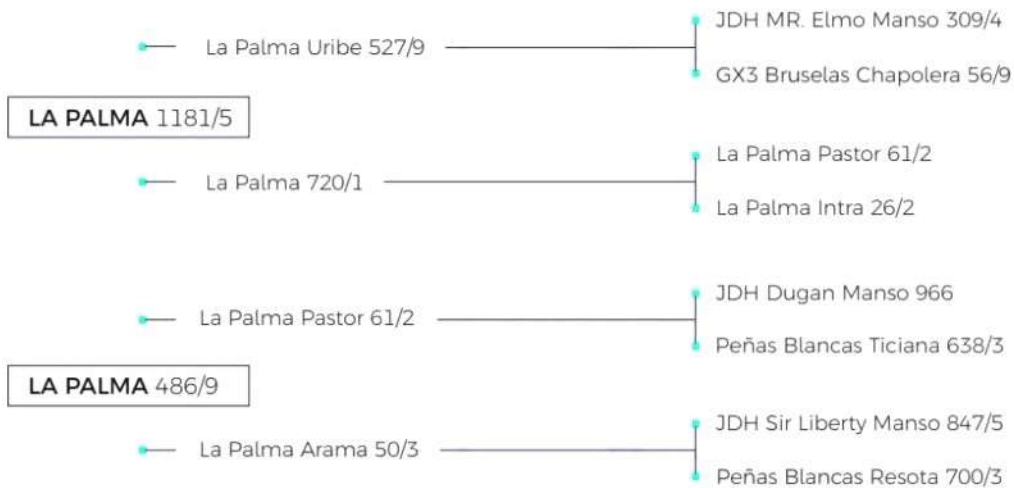

Reprovét

Reprovét

Reprovét

Reprovét

La Palma 281/8

Registration No: MBR1251655 Date of Birth: 01/12/2018

PRODUCTIVE AND REPRODUCTIVE PERFORMANCE

	Estimated Progeny Difference (D.E.P)	Accuracy (EXA)
BIRTH WEIGHT (Kg) (NAC)	0.867	0.86
WEIGHT ADJUSTED TO 4 MONTHS (Kg) (04-MESSES)	0.000	0.00
WEANING WEIGHT (Kg) (DESTETE)	-2.758	0.35
WEIGHT ADJUSTED TO 12 MONTHS (Kg) YEARLING WEIGHT (12-MESSES)	0.000	0.00
WEIGHT ADJUSTED AT 18 MONTHS (Kg) (18-MESSES)	0.000	0.00
MILK (HAB. MAT.)	0.000	0.00
DAILYGAIN gm/day (I.G.T.)	0.000