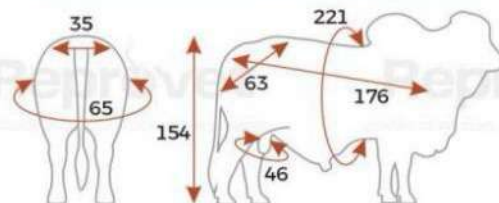

BOVINOMETRÍA TORO 582/2

Reprovet
CENTRO DE PRODUCCIÓN DE MATERIAL GENÉTICO

Export approved

REPROVET RV S.A.S. Km 2 Vereda Samaria, El Carmen de Viboral, Antioquia, Colombia.
Cel: +57-3122891226 / www.reprovet.com.co / reprovet2004@hotmail.com