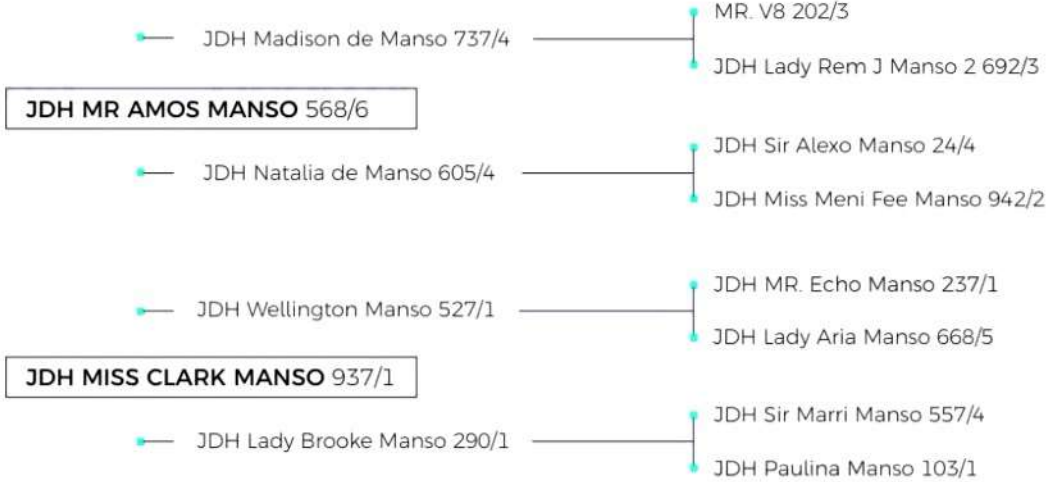

JDH

Legend

MANSO 218/2

Registration No: MBR949358A Date of Birth: 21/03/2016

PRODUCTIVE AND REPRODUCTIVE PERFORMANCE		
	Estimated Progeny Difference (D.E.P)	Accuracy (EXA)
BIRTH WEIGHT (Kg) (NAC)	0.246	0.93
WEIGHT ADJUSTED TO 4 MONTHS (Kg) (04-MESSES)	0.000	0.00
WEANING WEIGHT (Kg) (DESTETE)	-3.659	0.66
WEIGHT ADJUSTED TO 12 MONTHS (Kg) YEARLING WEIGHT (12-MESSES)	-7.790	0.62
WEIGHT ADJUSTED AT 18 MONTHS (Kg) (18-MESSES)	1.497	0.47
MILK (HAB. MAT.)	0.000	0.00
DAILYGAIN gm/day (I.G.T.)	0.000	

Productive and Reproductive Performance Standardized Genomics DEP

CHARACTERISTIC	DEP
Birth weight	-0.40
Adjusted weight at 4 months	-1.29
Adjusted weight at weaning	2.33
Adjusted weight at 12 months	1.07
Adjusted weight at 18 months	0.12
Ribben eye area	1.95
Backfat	0.88
Rump fat	-0.61
Maternal ability at 4 months	0.86
Maternal ability at 7 months	-1.74
Age at first calving	-1.12
Calving interval	1.14