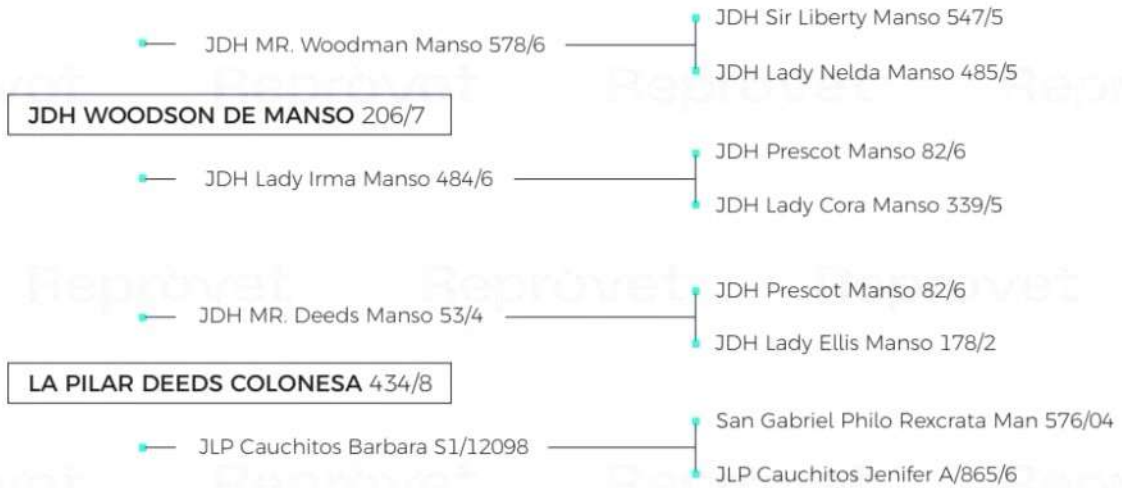

LA PILAR WOODSON

Vulcano

T.E. 58/7

Registration No: MBR1156273 Date of Birth: 08/08/2017