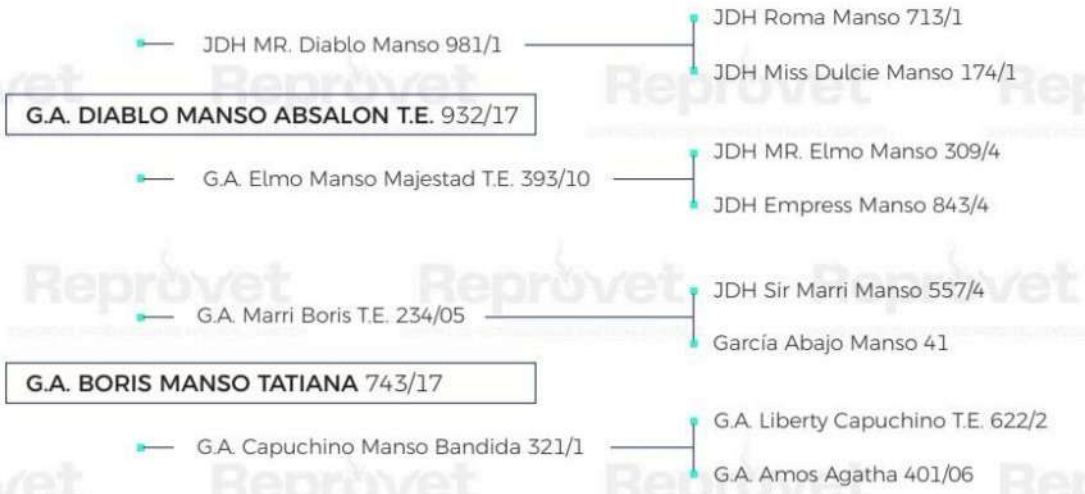

G.A. ABSALON MANSO

Pompeyo

616/20 T.E.

Registration No: MBR1282701 Date of Birth: 25/05/2020

PRODUCTIVE AND REPRODUCTIVE PERFORMANCE

	Estimated Progeny Difference (D.E.P)	Accuracy (EXA)
BIRTH WEIGHT (Kg) (NAC)	-3.299	0.89
WEIGHT ADJUSTED TO 4 MONTHS (Kg) (04-MESSES)	0.000	0.00
WEANING WEIGHT (Kg) (DESTETE)	0.000	0.00
WEIGHT ADJUSTED TO 12 MONTHS (Kg) YEARLING WEIGHT (12-MESSES)	0.000	0.00
WEIGHT ADJUSTED AT 18 MONTHS (Kg) (18-MESSES)	0.000	0.00
MILK (HAB. MAT.)	0.000	0.00
DAILYGAIN gm/day (I.G.T.)	0.000	

CHAMPIONSHIPS IN COLOMBIA

Reserve Adult Champion,
International Livestock Flowers Fair 2022
Adult Champion and Grand Champion,
75th National Zebu Fair Bucaramanga 2022