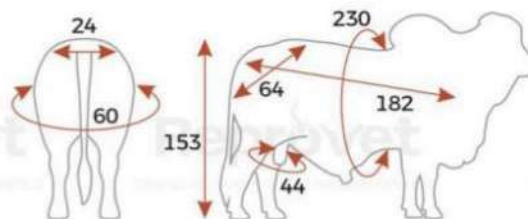

BOVINOMETRÍA TORO 281/8

Peso al nacimiento: 32,5 Kg
 Peso ajustado 205 días: 204 Kg

Reprovét

CENTRO DE PRODUCCIÓN DE MATERIAL GENÉTICO

Export approved

REPROVET RV S.A.S. Km 2 Vereda Samaria, El Carmen de Viboral, Antioquia, Colombia.
 Cel: +57-3122891226 / www.reprovét.com.co / reprovét2004@hotmail.com