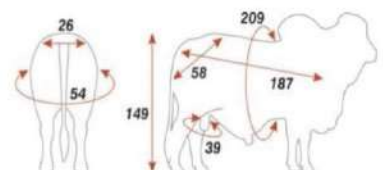

BOVINOMETRY DIAGRAM BULL 125/18