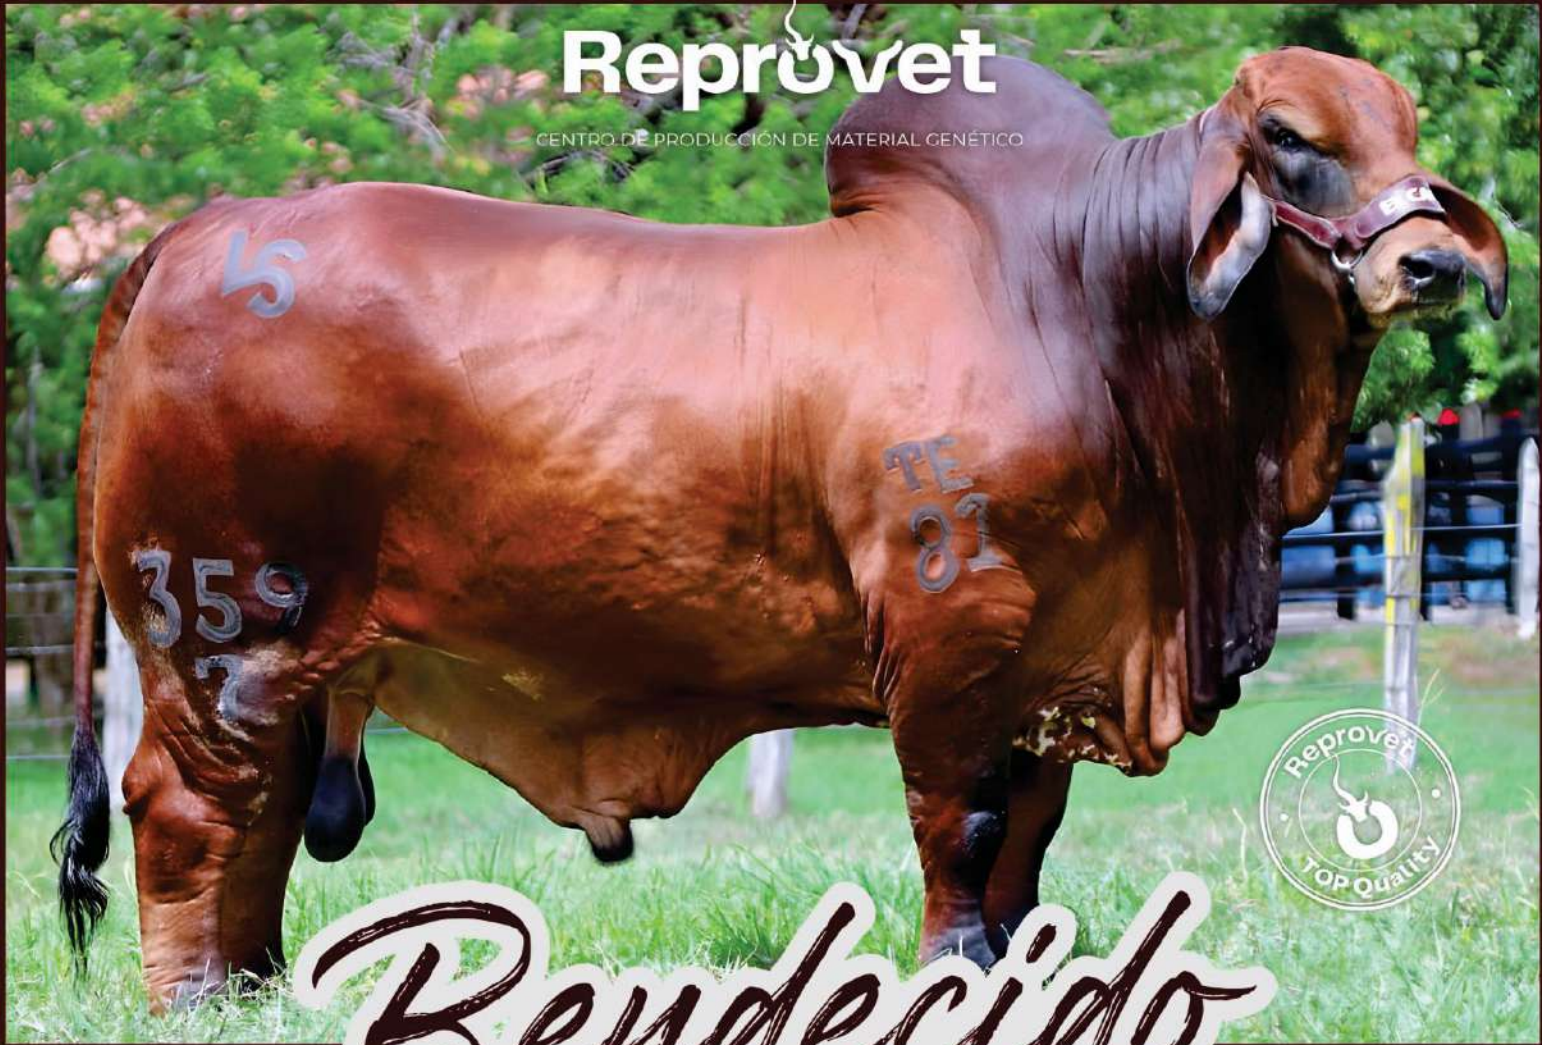

### CHAMPIONSHIPS IN COLOMBIA

Young Champion  
Reserve Young Champion, 71st Bucaramanga Livestock Fair, 2021

### BOVINOMETRÍA TORO 711/0

Reprovét

Reprovét

Reprovét

Reprovét

REPROVET RV S.A.S. Km 2 Vereda Samaria, El Carmen de Viboral, Antioquia, Colombia.  
Cel: +57-3122891226 / www.reprovét.com.co / reprovét2004@hotmail.com

# Reprovét

CENTRO DE PRODUCCIÓN DE MATERIAL GENÉTICO

EL CANEY

EL CANEY