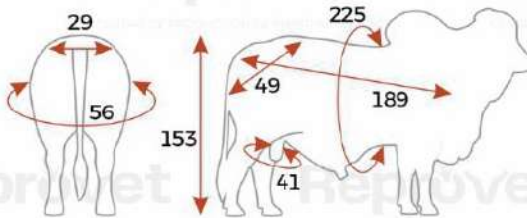

El Triunfo 417/8

Registration No: MBR1173287 Date of Birth: 02/01/2018

- VL Rojo Elegante 80/2
- VL Rojo Bravo 6/125
- VL Elena 3/140

LOS INCAS ELEGANTE 064/10 T.E.

- Valbuena 1125/N5 HB 81/5
- BB He Has The Look 81/6
- Bilbao 019/9

- Andalucia Diomedes T.E. 825/5
- LB MR Jefferson Manso 766/3
- Judea Vermillium 457/053

AV EL TRIUNFO 722/4

- AV El Triunfo 064/1 T.E.
- VL Rojo Grande 4/95
- San Rafael Marisol T.E. 685/4

BOVINOMETRÍA TORO 417/8

CHAMPIONSHIPS IN COLOMBIA

First Place Males 20 to 22 Months
and Reserve Junior Champion,
70th Bucaramanga Livestock Fair 2019

PRODUCTIVE AND REPRODUCTIVE PERFORMANCE

	Estimated Progeny Difference (D.E.P)	Accuracy (EXA)
BIRTH WEIGHT (Kg) (NAC)	4.179	0.74
WEIGHT ADJUSTED TO 4 MONTHS (Kg) (04-MESSES)	0.000	0.00
WEANING WEIGHT (Kg) (DESTETE)	-4.342	0.17
WEIGHT ADJUSTED TO 12 MONTHS (Kg) YEARLING WEIGHT (12-MESSES)	0.000	0.00
WEIGHT ADJUSTED AT 18 MONTHS (Kg) (18-MESSES)	0.000	0.00
MILK (HAB. MAT.)	0.000	0.00
DAILY GAIN gm/day (I.G.T.)	0.000	

Reprovét

CENTRO DE PRODUCCIÓN DE MATERIAL GENÉTICO

Export approved

REPROVET RV S.A.S. Km 2 Vereda Samaria, El Carmen de Viboral, Antioquia, Colombia.
Cel: +57-3122891226 / www.reprovetc.com.co / reprovét2004@hotmail.com