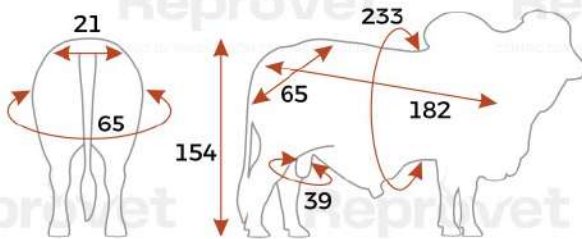

## BOVINOMETRÍA TORO 259/0

Peso actual: 1.020 Kg